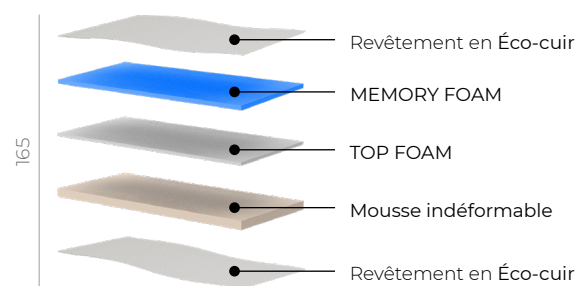

# S\_01

Table de massage SPA entièrement électrique | Structure en Bois

Réglage électrique de la hauteur, dossier et jambes, avec 4 moteurs

Matelas avec 3 couches de mousse pour offrir un support et confort profonds

*Hergo System* garantit une excellente ergonomie pour la tête, les épaules et le dos

✓ **Fonctionnalités**

Réglages électriques

Réglage du dossier 60° max  
 Hauteur Course de 30 cm  
 Réglage des jambes 30° max

Forme du plateau

CARRÉ      ARRONDI

Matelas

✓ **Fonctionnalités supplémentaires**

-  Couche de mousse supplémentaire à mémoire de forme pour un confort exclusif
-  C.W.S. Technology - Système Chauffant à Infrarouges Longs pour améliorer l'expérience Client
-  360° Système d'immersion sonore par vibrations
-  Système Chromo LED intégré au plateau de la table
-  Différentes largeurs de plateau  
 84 cm - Standard  
 76 cm - En option
-  Têteière externe
-  Accoudoirs ergonomiques intégrés au matelas
-  Coupe ergonomique côté pieds
-  Étagère en bois pour optimiser l'espace dans la cabine de traitement