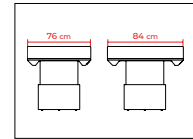

Rangement un compartiment avec ouverture push-pull

✓ **Fonctionnalités**

Réglages électriques

Réglage du dossier
60° max

Hauteur
Course de 30 cm

Réglage des jambes
30° max

Forme du plateau

CARRÉ

360° Système d'immersion sonore par vibrations

Système Chromo LED intégré au plateau de la table

Différentes largeurs de plateau
84 cm - Standard
76 cm - En option

Têteière externe

Accoudoirs ergonomiques intégrés au matelas

Coupe ergonomique côté pieds

Prises électriques pour Hot Caby à l'intérieur du rangement
l x l x h
572 x 460 x 230 mm