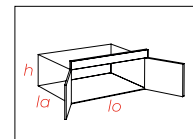

Rangement un compartiment avec ouverture push-pull

✓ **Fonctionnalités**

Réglages électriques

Réglage du dossier
60° max

Hauteur
Course de 30 cm

Réglage des jambes
30° max

Forme du plateau

CARRÉ

360° Système d'immersion sonore par vibrations

Système Chromo LED intégré au plateau de la table

Différentes largeurs de plateau
84 cm - Standard
76 cm - En option

Têteière externe

Accoudoirs ergonomiques intégrés au matelas

Coupe ergonomique côté pieds

Prises électriques pour Hot Caby à l'intérieur du rangement
l x l x h
572 x 460 x 230 mm