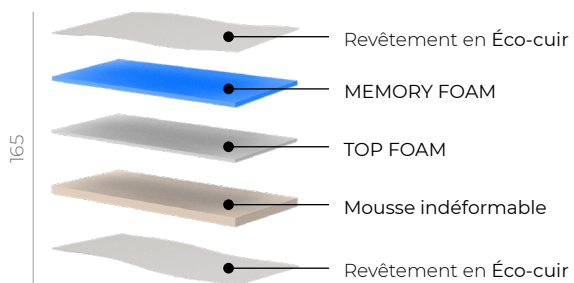

S_03

Table de massage SPA entièrement électrique | Structure en Bois-Métal

Réglage électrique de la hauteur, dossier et jambes, avec 4 moteurs

Matelas avec 3 couches de mousse pour offrir un support et confort profonds

Rangement un compartiment avec ouverture push-pull

✓ **Fonctionnalités**

Réglages électriques

Réglage du dossier
60° max

Hauteur
Course de 30 cm

Réglage des jambes
30° max

Forme du plateau

CARRÉ

ARRONDI

Matelas

✓ **Fonctionnalités supplémentaires**

Couche de mousse supplémentaire à mémoire de forme pour un confort exclusif

C.W.S. Technology - Système Chauffant à Infrarouges Longs pour améliorer l'expérience Client

360° Système d'immersion sonore par vibrations

Système Chromo LED intégré au plateau de la table

Différentes largeurs de plateau
84 cm - Standard
76 cm - En option

Têteière externe

Accoudoirs ergonomiques intégrés au matelas