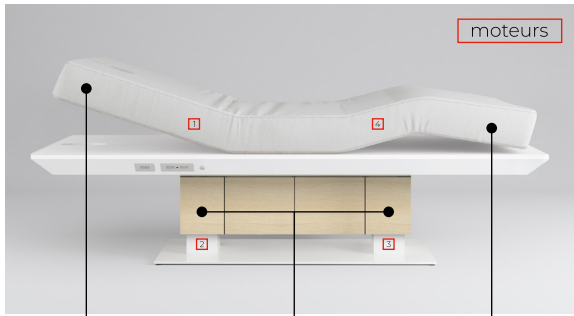

S_03

Table de massage SPA entièrement électrique | Structure en Bois-Métal

Réglage électrique de la hauteur, dossier et jambes, avec 4 moteurs

Matelas avec 3 couches de mousse pour offrir un support et confort profonds

Rangement un compartiment avec ouverture push-pull

✓ **Fonctionnalités**

Réglages électriques

Réglage du dossier
60° max

Hauteur
Course de 30 cm

Réglage des jambes
30° max

Forme du plateau

CARRÉ

360° Système d'immersion sonore par vibrations

Système Chromo LED intégré au plateau de la table

Différentes largeurs de plateau
84 cm - Standard
76 cm - En option

Têteière externe

Accoudoirs ergonomiques intégrés au matelas

Coupe ergonomique côté pieds

Prises électriques pour Hot Caby à l'intérieur du rangement
l x l x h
572 x 460 x 230 mm