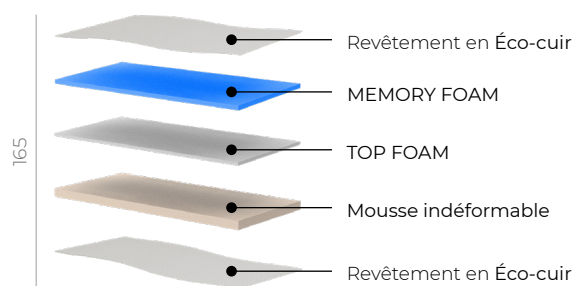

S_04

Table de massage SPA entièrement électrique | Structure en Bois-Métal

Réglage électrique de la hauteur, dossier et jambes, avec 4 moteurs

Matelas avec 3 couches de mousse pour offrir un support et confort profonds

Rangement trois compartiments avec ouverture push-pull

✓ **Fonctionnalités**

Réglages électriques

Réglage du dossier 60° max
 Hauteur Course de 30 cm
 Réglage des jambes 30° max

Forme du plateau

CARRÉ ARRONDI

Matelas

✓ **Fonctionnalités supplémentaires**

-  Couche de mousse supplémentaire à mémoire de forme pour un confort exclusif
-  C.W.S. Technology - Système Chauffant à Infrarouges Longs pour améliorer l'expérience Client
-  360° Système d'immersion sonore par vibrations
-  Système Chromo LED intégré au plateau de la table
-  Différentes largeurs de plateau
 84 cm - Standard
 76 cm - En option
-  Têteière externe
-  Accoudoirs ergonomiques intégrés au matelas
-  Coupe ergonomique côté pieds
-  Prises électriques pour Hot Caby à l'intérieur du rangement
 10x1axh Face avant: 572 x 460 x 230 mm
 Face arrière: 155 x 460 x 230 mm